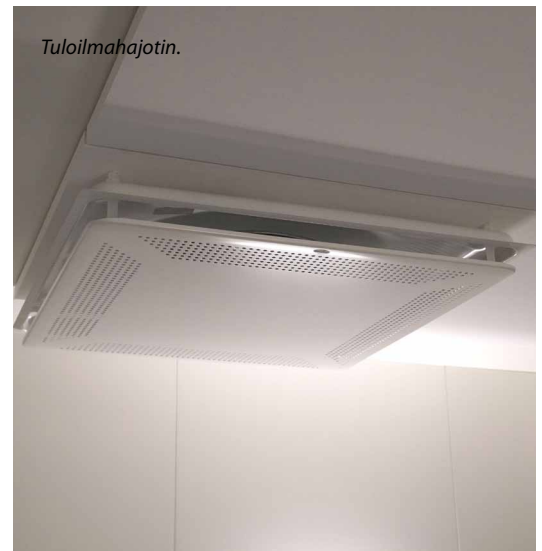

ÄÄNIERISTETYT NEUVOTTELUTILAT

VAKIOMITTAISET NEUVOTTELUTILAT SEKÄ PUHELINHUONEET

Kansalliskirjasto, Helsinki.

PUHELINHUONE

- **Koko:** 110 x 150 cm, korkeus 230 cm + sähkötekniikka 5 cm
- **Moduulirakenteiset seinä- ja kattoelementit,** Rw37dB tai Rw42dB. Maalattu pinta.
- **Ovi:** 9x21, Rw37 tai 42dB, Rw37 saatavana myös lasiaukolla
- **Katolla automaattisesti toimiva ilmanvaihtoyksikkö:** 21 l/s, 76 m³/h.
- **Laminoitu, ääntä eristävä turvalasi:** Pilkington Optiphon 10,5Lp Rw39dB
- **Kattovalaisin:** valkoinen iPlani Family, 30 x 30 cm, sisältää himmennysominaisuuden
- **Lattiamatto:** Pallas, Desso
- **Katon akustiikkalevyt:** Ecophon Focus SQ20, liimattuna
- **Seinän alustiikkalevyt:** Pallas, Desso palamatto
- **Sähkö ja data:** 230 v 50 Hz 10A (normaali valovirta), adsl-pistokkeet

Tehokas ilmanvaihto takaa raikkaan sisäilman

Neuvottelutilan katon päälle on sijoitettu säädettävä ilmanvaihtoyksikkö.

Yhden hengen puhelinhuoneessa on puhallin. Ilmamäärä on 15–21 l/s, 54–76 m³/h. KIK-siirtoilmalaite on lattiarajassa.

Kahden tai neljän hengen neuvottelutilassa on kanavapuhallin. Säädettävissä 30–150 l/s, 108–540 m³/h. KIK-siirtoilmalaite on katossa.

Tila voidaan yhdistää rakennuksen omaan ilmanvaihtoon.

Hyvä äänenvaimennus ja miellyttävä akustiikka

Seinien akustointi toteutetaan Ecophon Texona -levyillä. Vakiosävyinä on valittavissa kolme varastosävyä.

Kattojen akustointi toteutetaan Ecophon Focus SQ20 600x600 sekä 600x1200 -levyillä. Vakiotoimituksessa käytetään varastosävyä, joka on luonnonvalkoinen.