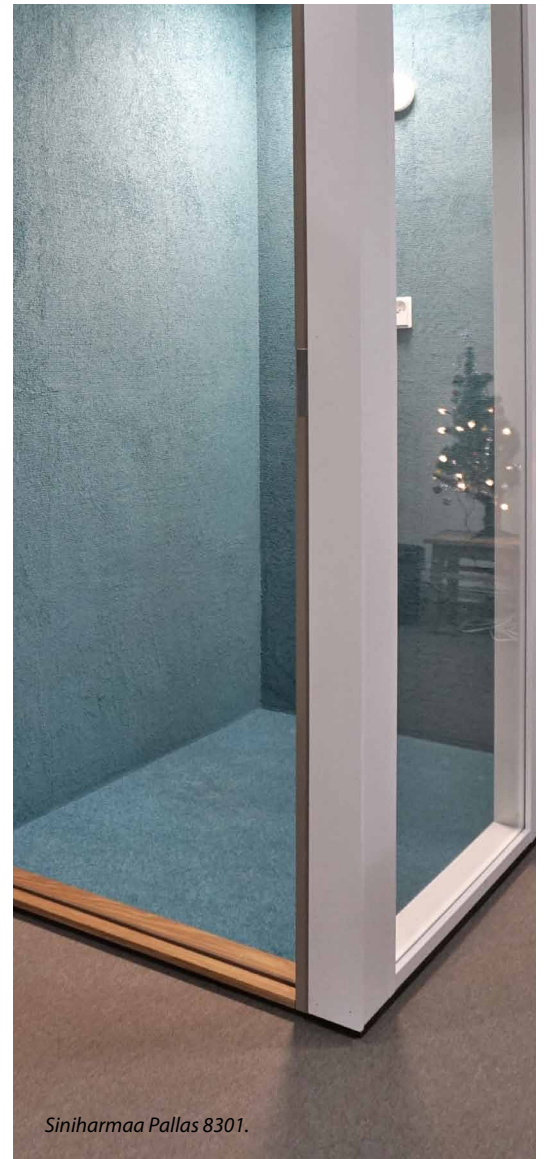

Siniharmaa Pallas 8301.