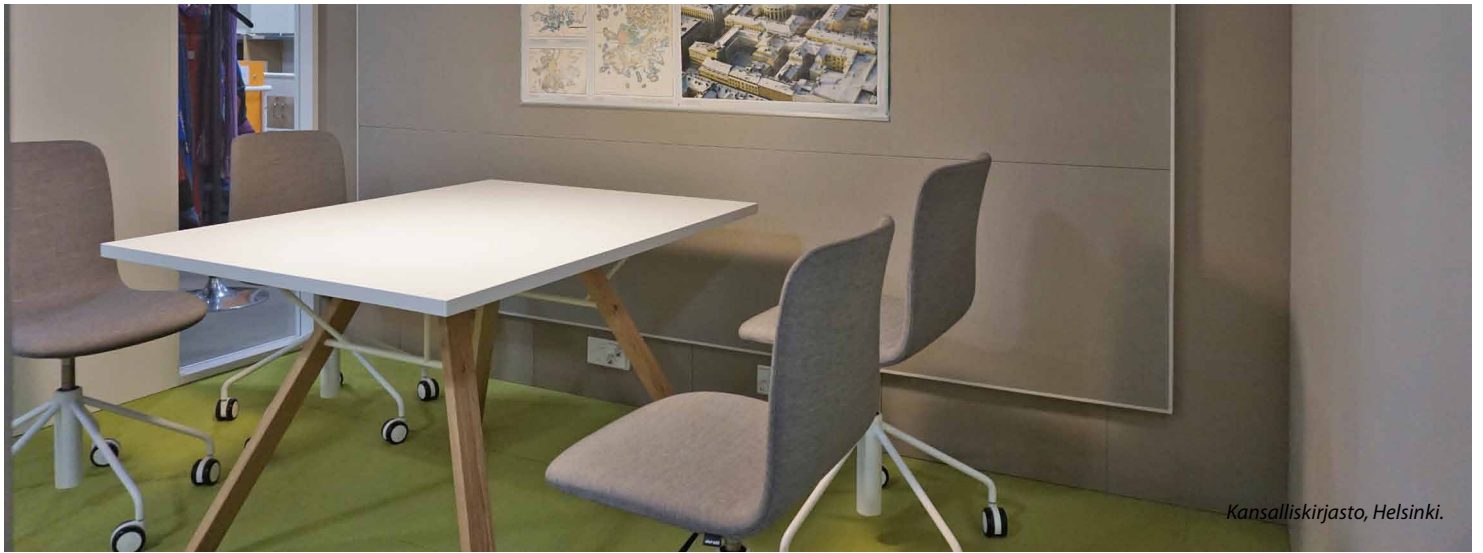

Kansalliskirjasto, Helsinki.

Helppohoitoiset lattiat

Lattiamateriaalina äänieristetyissä tilaratkaisuissa käytetään 16 mm:n koivuvaneria, jonka päälle tuotteet asennetaan. Vakiotuotteena käytämme Desson Pallas -palamattoa. Vakiosävyihin kuuluu kolme varastosävyä.